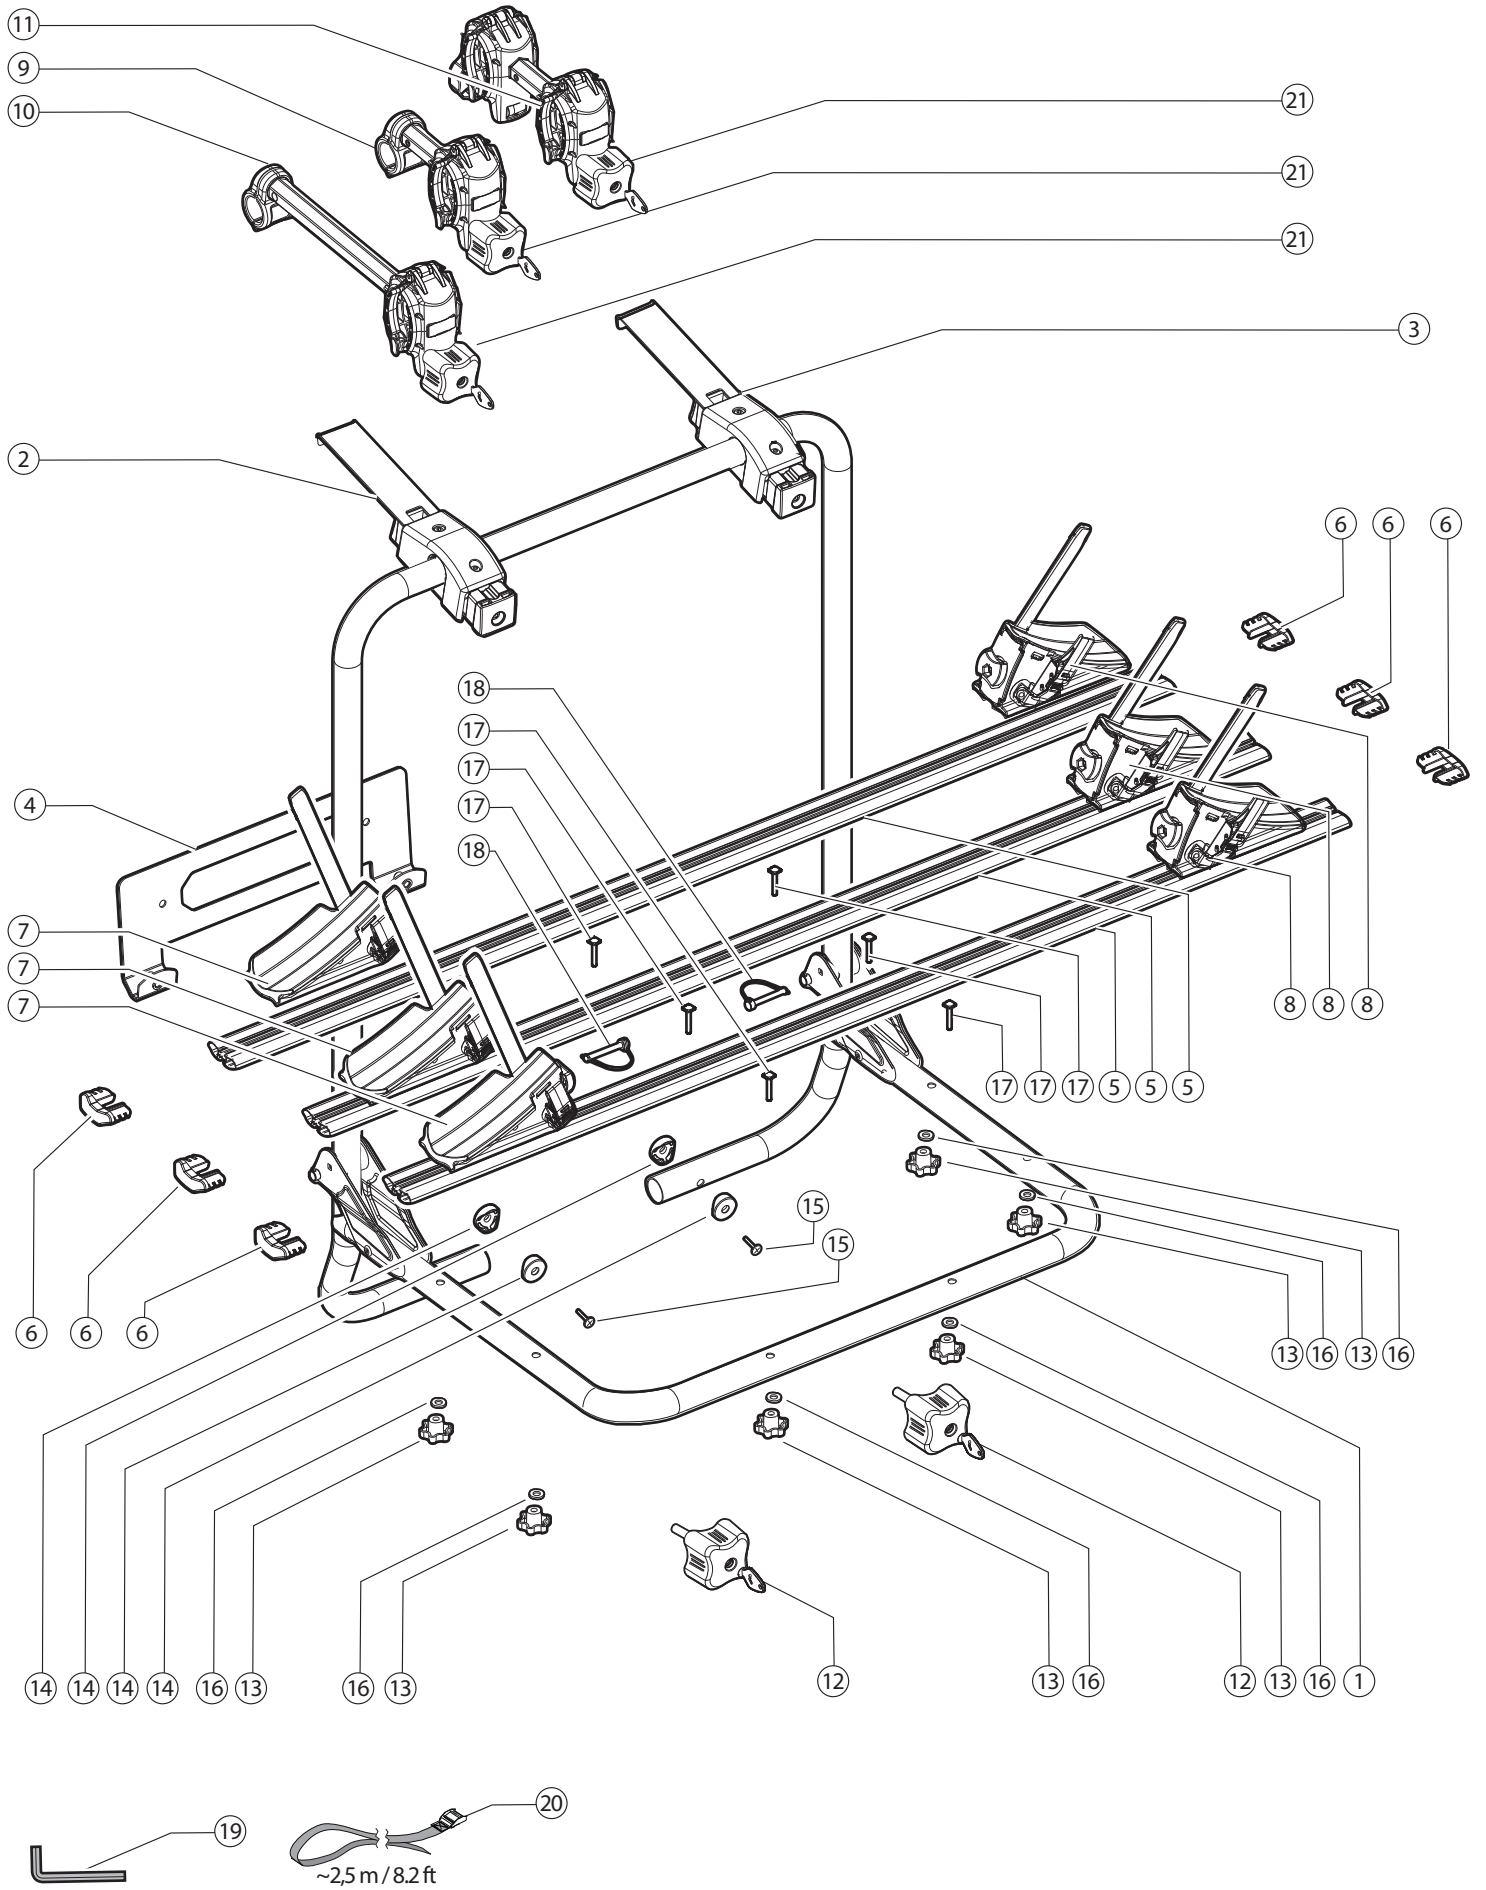

N	Componenti (Inclusi) Components (Included) Composants (Comprises) Die Komponenten (im Lieferumfang enthalten) Componentes (Incluido) Компоненты (в комплекте)	Q
1		1
2	SX	1
3	dx	1
4		1
5		3
6		6
7	SX	3
8	dx	3
9		1
10		1
11		1
12		2
13		6
14		4
15	M8x20	2
	M6x20	2
17	M6x45	6
18	6x55 mm / 0.3x2.1"	2
19	5mm / 0.2"	1
20	2,5 m / 8.2ft	1
21		4

N	Ricambi (A Richiesta) Spare Parts (Made to order) Pièces de rechange (Sur commande) Piezas de recambio (Previa solicitud) Teile (auf Anfrage) Запасные части (по запросу)	Q	CODICE -CODE- CODE- CÓDIGO- CODE- КОД
4		1	700030200000
6		2	700027100000
7	SX	1	700027900000
8	dx	1	
9		1	700003200000
10		1	700003100000
11		1	700006900000
12		1	700030300000
13		6	700030400000
14		4	
15	M8x20	2	
	M6x20	2	
16	6x12	6	
17	M6x45	6	
18	6x55 mm / 0.3x2.1"	2	700015700000
19	5mm / 0.2"	1	700025000000
20	2,5 m / 8.2ft	1	700001100000
21		1	700010900000