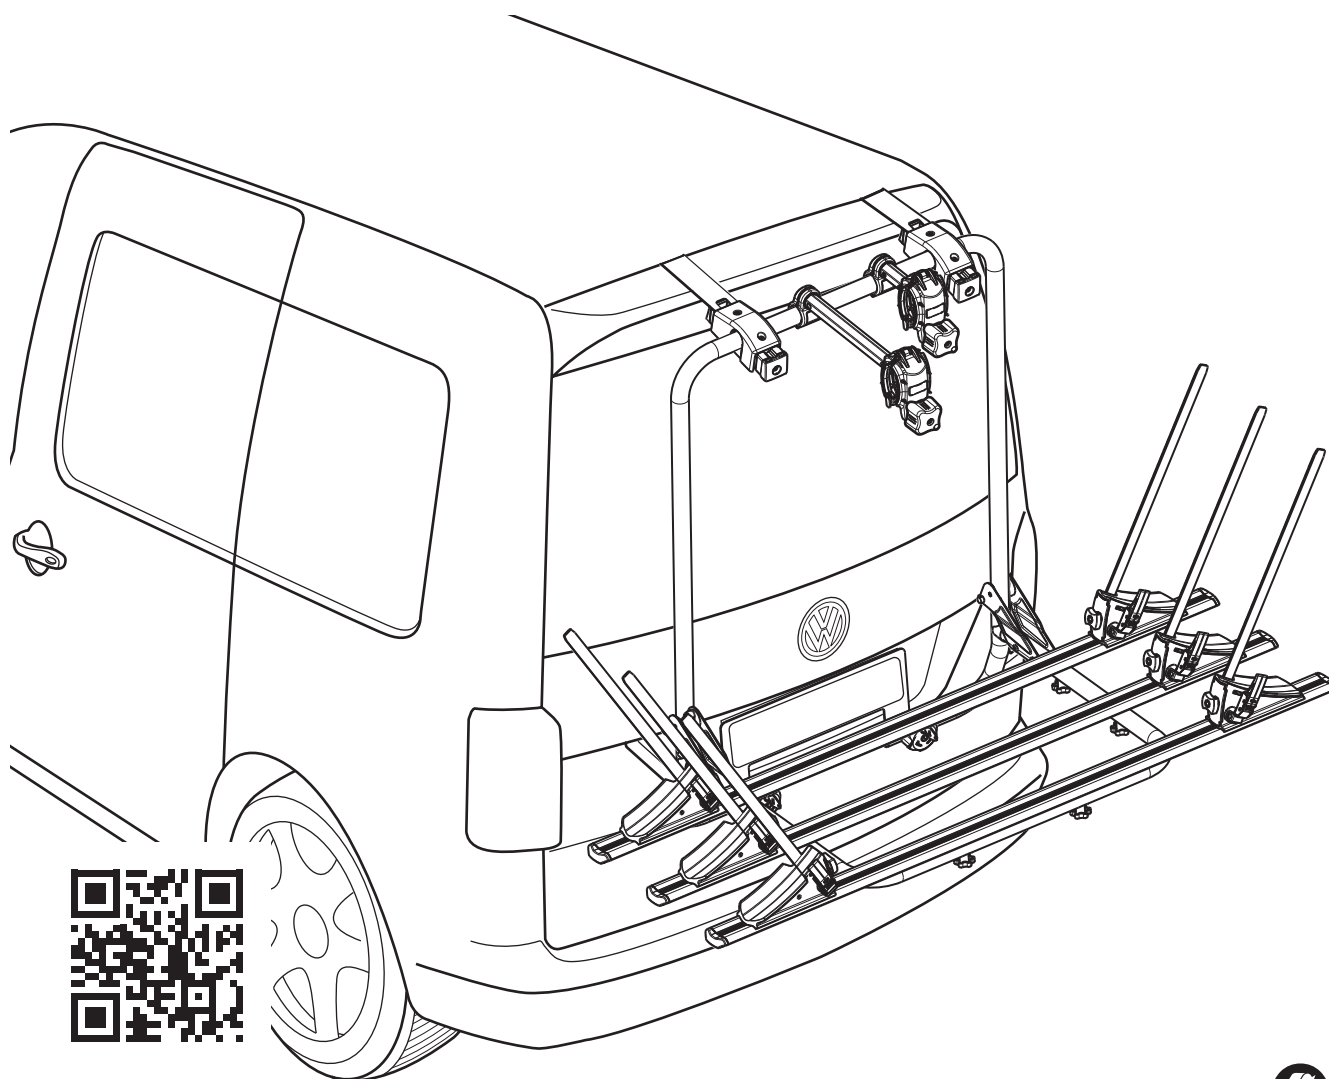

MENABO

your free time on the move

SHADOW

| | | | |
|-----------|---------------------------|-----------|----------------------------|
| IT | Istruzioni di montaggio | LV | Pritvirtinimo instrukcijas |
| EN | Fitting instructions | NL | Instrukcja montažu |
| DE | Montageanleitung | NO | Monteringsveiledning |
| FR | Instructions de montage | PL | Instrukcja montažu |
| ES | Instrucciones de montaje | PT | Instruções de Montagem |
| CS | Návod na montáž | RO | Instrucțiuni de montare |
| DA | Monteringsvejledning | RU | Инструкции по установке |
| EL | Οδηγίες συναρμολόγησης | SK | Návod na montáž |
| ET | Paigaldusjuhend | SL | Navodila za pritrjevanje |
| FI | Asennusohje | SV | Monteringsanvisning |
| HR | Uputa za sastavljanje | TK | Uydurma talimat |
| HU | A felszerelés módja | ZH | 裝修指導 |
| LT | Stiprināšanas instrukcija | AR | تعليمات التجميع |