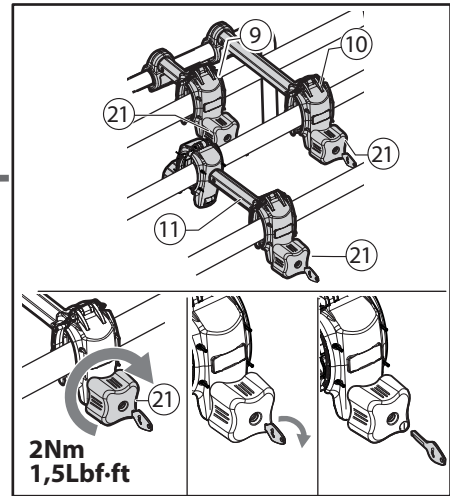

| N. | | Q. |
|----|--|----|
| 10 | | 1 |
| 9 | | 1 |
| 21 | | 2 |

● **MIN** Ø30 mm / 1.2"
MAX Ø50 mm / 2"

● **MIN** 30x30 mm / 1.2x1.2"
MAX 50x70 mm / 2x2.7"

MIN 22"
MAX 29"

MAX 110mm / 4.3"

MAX 114cm / 45"

● **MIN** Ø30 mm / 1.2"
MAX Ø50 mm / 2"

● **MIN** 30x30 mm / 1.2x1.2"
MAX 50x70 mm / 2x2.7"

MIN 22"
MAX 29"

MAX 110mm / 4.3"

MAX 114cm / 45"

| N. | | Q. |
|----|---|----|
| 11 |  | 1 |
| 21 |  | 1 |

| N. | | Q. |
|----|---|----|
| 20 |  ~2,5 m / 8.2ft | 1 |

| | | | |
|---|--|---|---|
|  |  Shadow |  x3 |  E-bike x2 |
| | 13,30 kg / 29.3lb | MAX 15kg / 33lb | MAX 22.5kg |
| | | MAX 45 kg / 99 lb | MAX 45 kg |

| Cod. Istr. | Data | Creato da | Appr. |
|--------------|------------|-----------|-------|
| 5000228MN000 | 05/12/2018 | NP | EL |