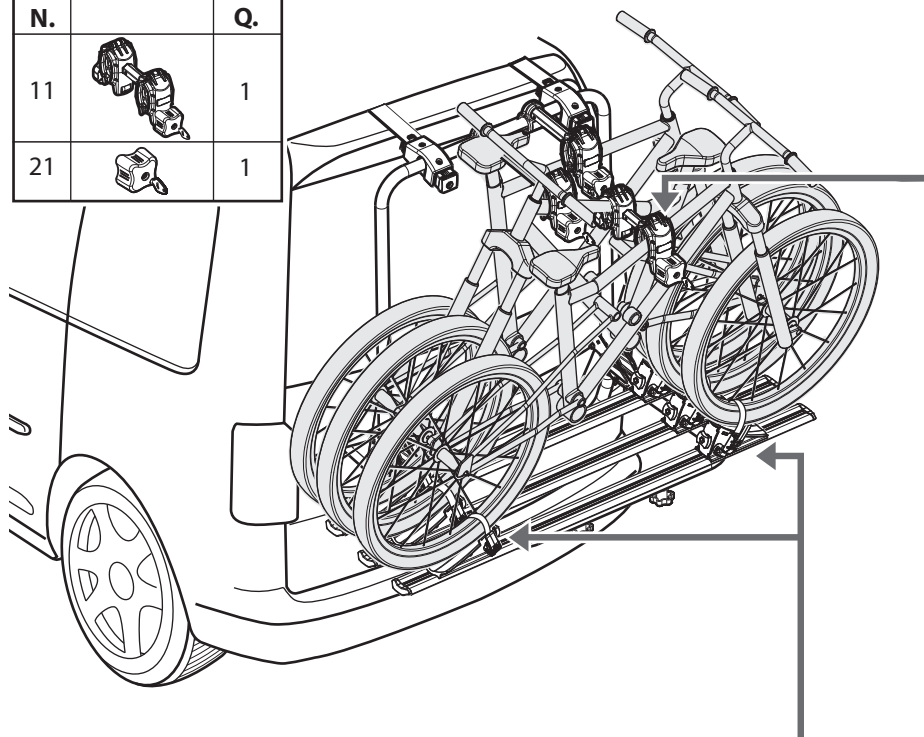

● **MIN** Ø30 mm / 1.2"
MAX Ø50 mm / 2"

● **MIN** 30x30 mm / 1.2x1.2"
MAX 50x70 mm / 2x2.7"

MIN 22"
MAX 29"

MAX 110mm / 4.3"

MAX 114cm / 45"

| N. | | Q. |
|----|---|----|
| 11 |  | 1 |
| 21 |  | 1 |

| N. | | Q. |
|----|---|----|
| 20 |  ~2,5 m / 8.2ft | 1 |

| | | | |
|---|--|---|---|
|  |  Shadow |  x3 |  E-bike x2 |
| | 13,30 kg / 29.3lb | MAX 15kg / 33lb | MAX 22.5kg |
| | | MAX 45 kg / 99 lb | MAX 45 kg |

| Cod. Istr. | Data | Creato da | Appr. |
|--------------|------------|-----------|-------|
| 5000228MN000 | 05/12/2018 | NP | EL |